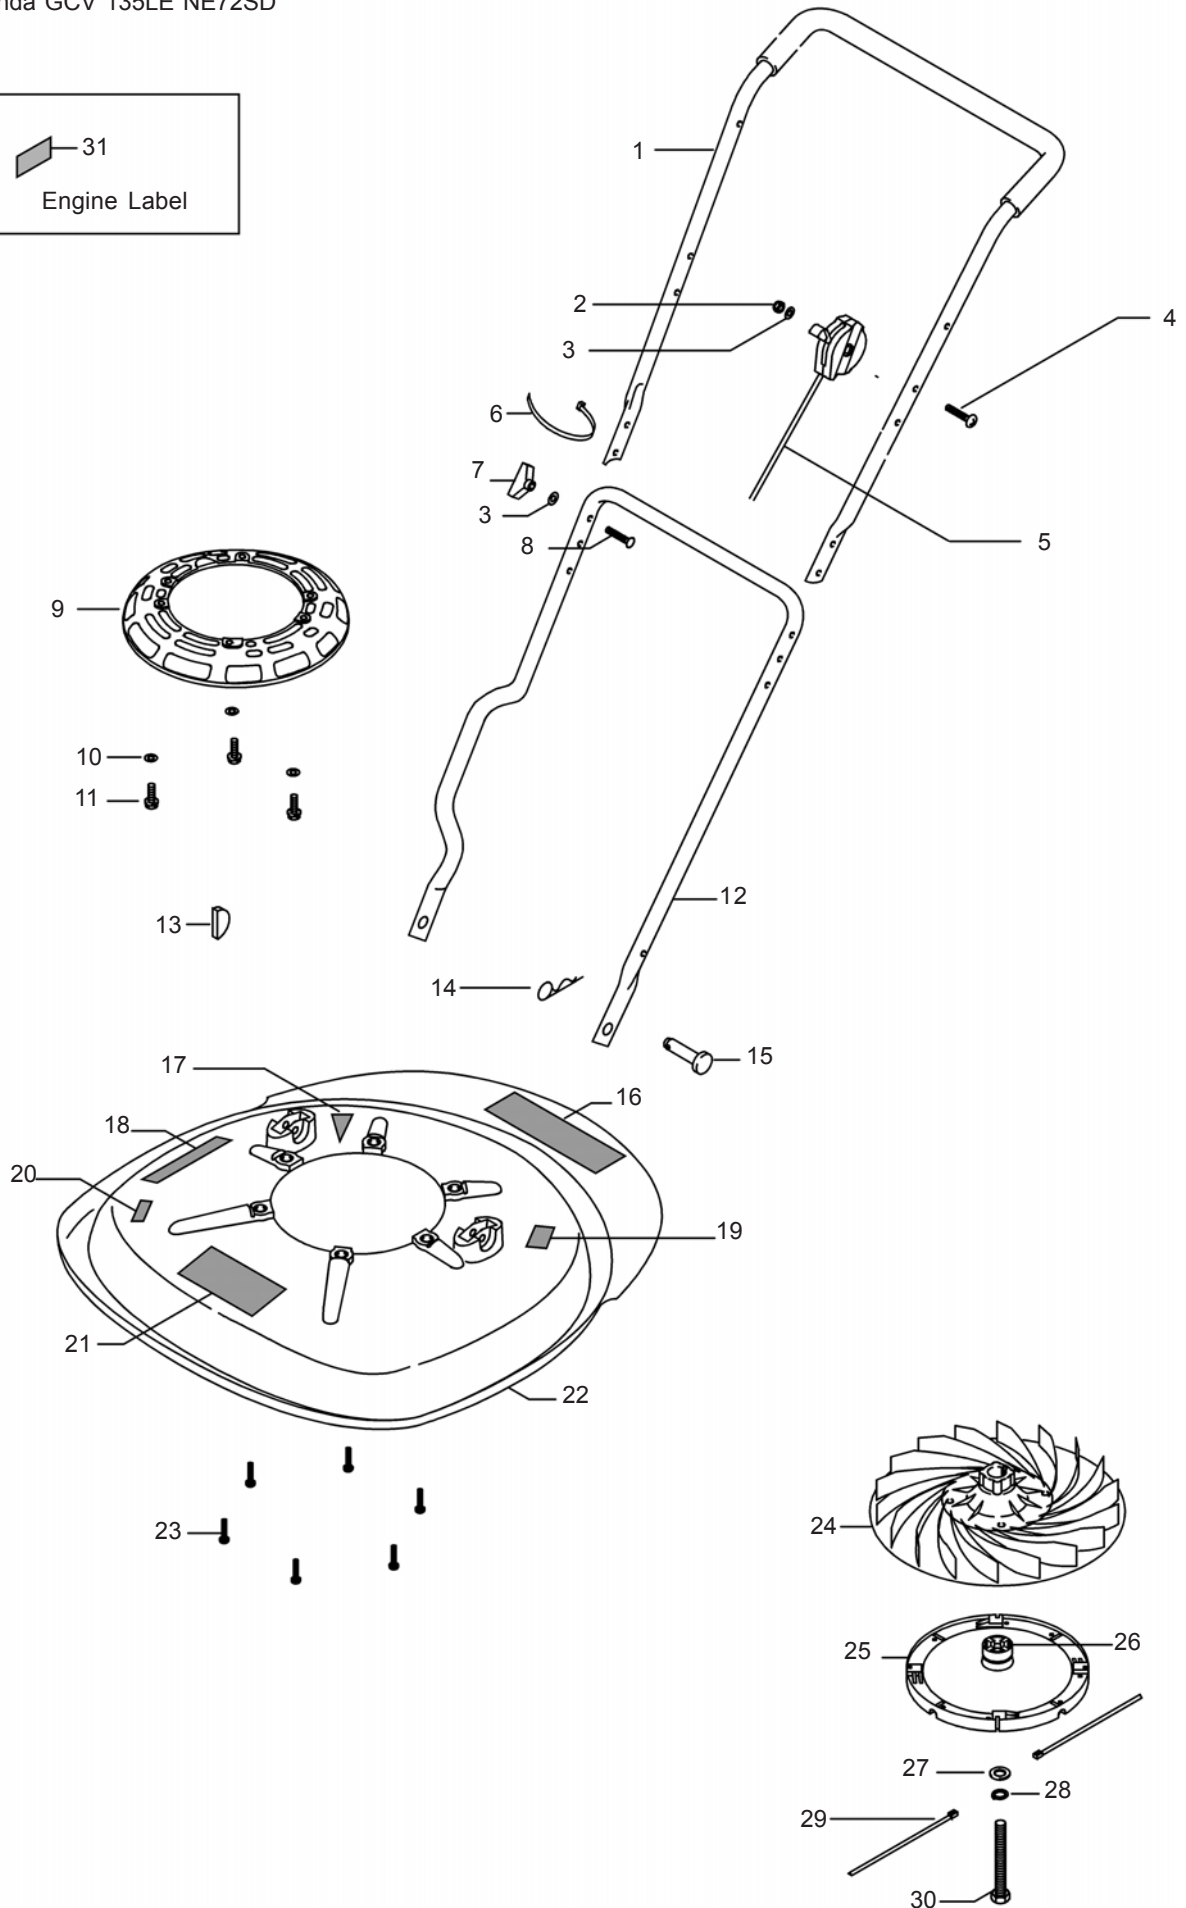

HVT 52

Spare parts

Engine Honda GCV 135LE NE72SD

Item	PNC	Description	Qty	Notes
1	5119334-00	HANDLE UPPERASSEMBLY	1	
2	5147180-00	NUT M6 NYLOC GME/D	1	
3	5140266-00	WASHER 6.4-6.7 IDX12.1-12.3	3	
4	7252381-51	SCREW M6 X 55	1	
5	5128110-00	CABLE CHOKE PETROL HOVER	1	
6	5130842-00	TIE WRAP (3.5 X 150)	2	
7	5137679-00	PLASTIC WING NUT M6 ORANGE	2	
8	5149198-01	BOLT M6 X 50 SQUARE CUP	2	
9	5106839-00	ADAPTOR PLATE SAE ENGINE MOU	1	
10	5149619-00	M10 WASHER	3	
11	5130882-00	SOCKET CAP SCREW 3/8X16 UNCT	3	
12	5119248-00	HANDLE LOWER(PET HOVER)	1	
13	5140053-00	KEY(WOODRUFF)	1	
14	5140423-00	SPRING CLIP SMALL	2	
15	5140092-03	PIVOT PIN	2	
16	5138600-00	LABEL WARNING	1	
17	5130924-00	LABEL PETROL SPILLAGE	1	
18	5137905-00	LABEL STEP HERE WHEN STARTING	1	
19	5137906-00	LABEL HOT MUFFLER	1	
20	5138041-00	LABEL FINGER WARNING	1	
21	5149848-02	LABEL HUSQVARNA HVT52	1	
22	5107023-00	HOOD HVT52	1	
23	5130558-00	SCREW HEX FLANGE HEAD 10UNC	6	
24	5119007-02	IMPELLER HVT52	1	
25	5118381-00	GCT DISC 21	1	
26	5138599-01	DISC SPACER-HVT (SHORT)	1	
27	5140980-00	WASHER I/D 0.390 X O/D 3/4 I	1	
28	5149573-01	WASHER-SPRING	1	
29	5139052-82	CUTTER LINE YELLOW (QTY 100)	1	
30	5107308-00	BOLT 3/8 UNF X 4" PATCHLOC	1	
31	5130899-00	LABEL MOWER PETROL SPILLAGE	1	